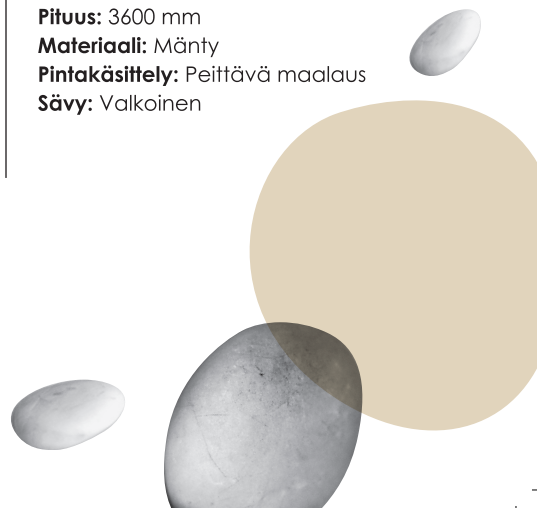

21x32/10 KIILLE reunalista

Tuotekoodi: RL21x32_10KIILLE
Paksuus: 21 mm
Leveys: 32 mm
Pituus: 3600 mm
Materiaali: Mänty
Pintakäsittely: Peittävä maalaus
Sävy: Valkoinen

21x42/13 KIILLE reunalista

Tuotekoodi: RL21x42_13KIILLE
Paksuus: 21 mm
Leveys: 42 mm
Pituus: 3600 mm
Materiaali: Mänty
Pintakäsittely: Peittävä maalaus
Sävy: Valkoinen

21x42/10 KIILLE reunalista

Tuotekoodi: RL21x42_10KIILLE
Paksuus: 21 mm
Leveys: 42 mm
Pituus: 3600 mm
Materiaali: Mänty
Pintakäsittely: Peittävä maalaus
Sävy: Valkoinen

Tilauksesta valmistamme sisustuslistoja kaikissa sävyissä peittäväenä ja kuultavana.

Kulmalistat

20x20/14 KIILLE kulmalista

Tuotekoodi: KLM20x20KIILLE
Paksuus: 20 mm
Leveys: 20 mm
Pituus: 3600 mm
Materiaali: Mänty
Pintakäsittely: Peittävä maalaus
Sävy: Valkoinen

28x28/22 KIILLE kulmalista